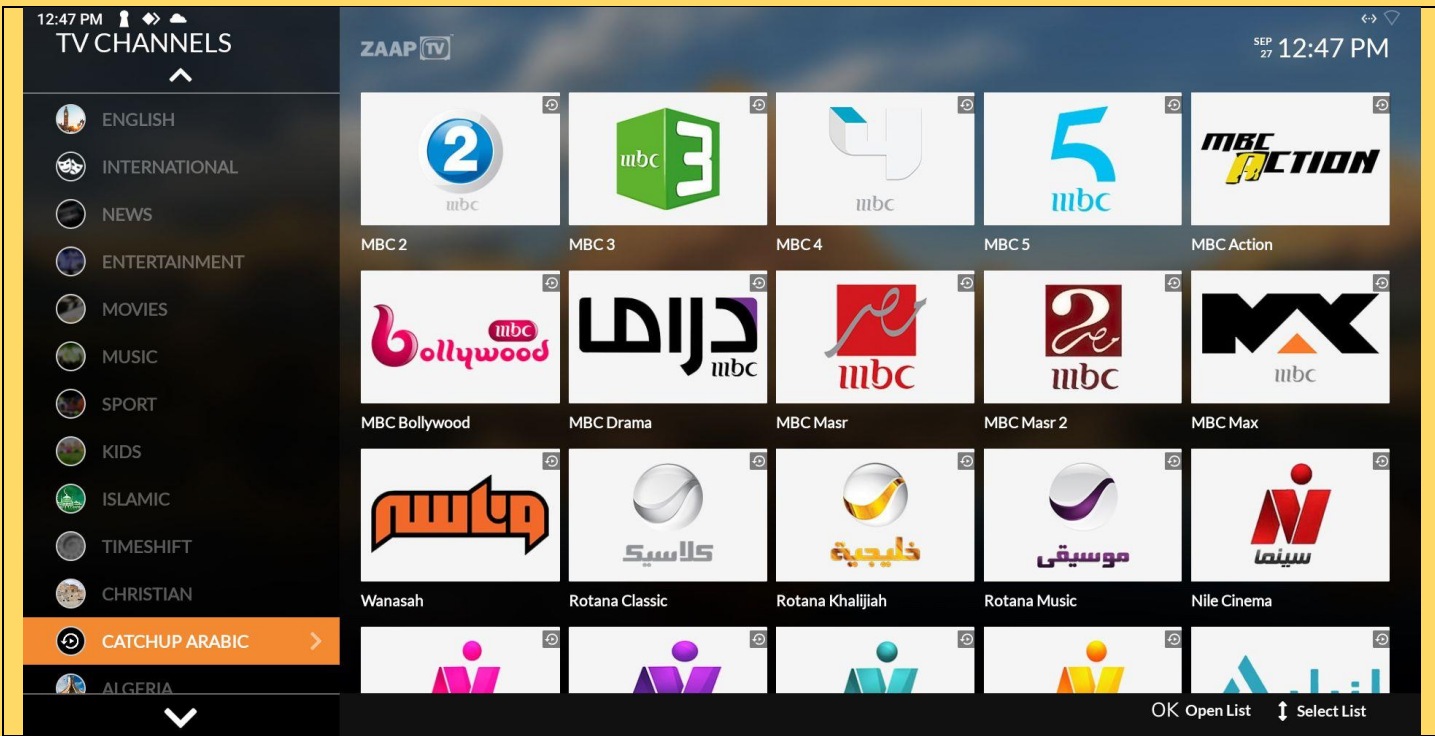

CATCHUP ARABIC

Many times customers miss watching a program or an episode of a series because they were not able to watch it as it airs. The new Bil3arabityv with the ZAAP TV prime service features a built-in 1 week Arabic programs recorder. By selecting the CATCHUP ARABIC selection from the leftmost screen, you will be presented with all the channels that have the Catchup service. Navigate to the channel of interest and press the **<OK>** button to move to the EPG section

إعادة المشاهدة عربي

في كثير من الأحيان يغيب المشاهد عن مشاهدة برنامج أو حلقة من مسلسل لأنهم لم يتمكنوا من مشاهدته أثناء بثه. يتميز Bil3arabityv الجديد مع خدمة ZAAP TV Prime بمسجل برامج عربي مدمج مدته أسبوع واحد. من خلال تحديد اختيار CATCHUP ARABIC من الشاشة الموجودة في أقصى اليسار، سيتم تقديمك مع جميع القنوات التي تحتوي على خدمة Catchup. انتقل إلى القناة التي تريدها واضغط على الزر **<OK>** للانتقال إلى قسم دليل البرامج الإلكتروني

ZAAP TV
www.zaap.ca

Bil3arabi TV Remote

*** IMPORTANT ***

ALWAYS POINT THE REMOTE AT THE TV BOX