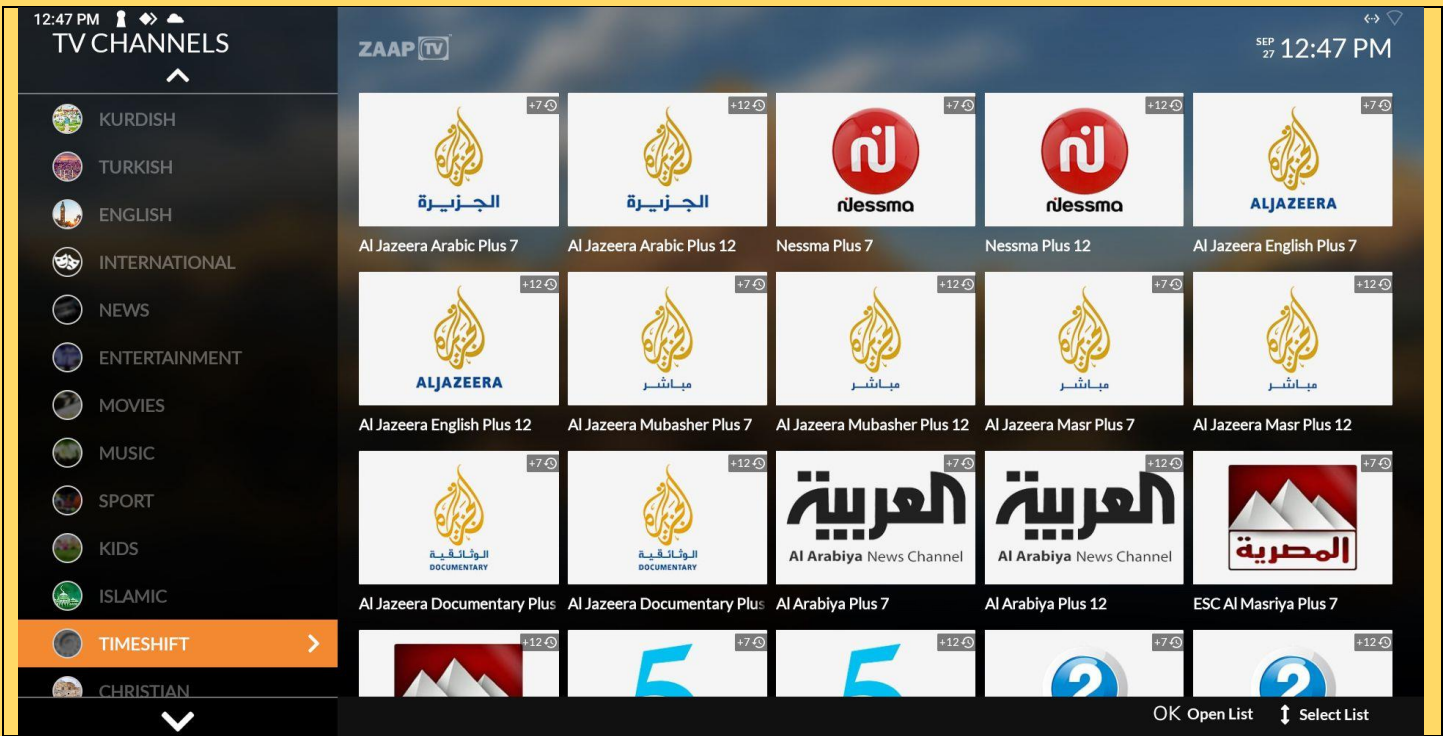

ZAAP TV
www.zaap.ca

Bil3arabi TV Remote

*** IMPORTANT ***

ALWAYS POINT THE REMOTE AT THE TV BOX

CHANNEL LIST VIEW AND DIRECT CHANNEL DIALING

You will see this view after completing the previous step. Notice that each channel starts with a number. It is a good idea to write down the channel numbers that you watch frequently because you can view the channel instantly by pressing its number on the remote controller. This is the fastest way to move from one channel to another. You will eventually remember the channel numbers that you watch frequently. Please note that the direct channel dialing number only works when you are watching any channel and it takes a couple of seconds for the channel to switch.

عرض قائمة القنوات والاتصال المباشر بالقنوات

سترى هذا العرض بعد الانتهاء من الخطوة السابقة. لاحظ أن كل قناة تبدأ برقم. إنها لفكرة جيدة أن تدون أرقام القنوات التي تشاهدها بشكل متكرر لأنه يمكنك مشاهدة القناة على الفور بالضغط على رقمها على جهاز التحكم عن بعد. هذه هي أسرع طريقة للانتقال من قناة إلى أخرى. ستذكر في النهاية أرقام القنوات التي تشاهدها كثيرًا. يرجى ملاحظة أن رقم الاتصال المباشر للقناة يعمل فقط عندما تشاهد أي قناة ويستغرق تبديل القناة بضع ثوانٍ.

ZAAP TV
www.zaap.ca

Bil3arabi TV Remote

*** IMPORTANT ***

ALWAYS POINT THE REMOTE AT THE TV BOX

TIME SHIFT

The TIMESHIFT feature is great when you want to watch programming that was played in a different timezone to yours within a 12 hour period.

Navigate to the leftmost part of the screen using the navigation cluster arrows and press the **<OK>** button to select it.

Choose your channel from the available list. The 'Plus 7 or Plus 12 indicate programs that played 7 or 12 hours ago.